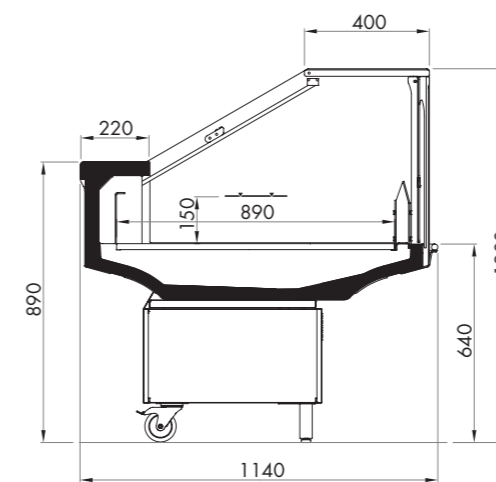

ARIES AGILE E VERSATILE

ARIES
AGILE AND VERSATILE

ARIES
CONVERTIBLE

ARIES
VARIABLE UND VIELSEITIG

ARIES
ÁGIL Y VERSÁTIL

	Lunghezza (senza spalle) Length (without ends) Longueur (sans joues) Länge (ohne Seitenwände) Longitud (sin laterales) mm	Refrigerante Refrigerant Réfrigérant Kältemittel Refrigerante	Classe di temperatura Temperature class Classe de température Temperaturbereich Clase climática	Superficie espositiva Max. display area Surface max. d'exposition Maximale Auslagefläche Máxima superficie de exposición m ²	Capacità di carico Volume capacity Volume utile Nutzinhalt Volumen útil dm ³
Aries 90 VC	1250	R290	3M1	1,10	167
Aries 90 VD	1250	R290	3M1	1,10	167
Aries 90 VC Fish	1250	R290	3M1	1,00	150
Aries 90 VD Fish	1250	R290	3M1	1,00	150

ARIES 90 VC

ARIES 90 VC FISH

ARIES 90 VD

ARIES 90 VD FISH

GALILEI PLUG IN LINE

1 PROGETTO

4 MODELLI

40 MODULI