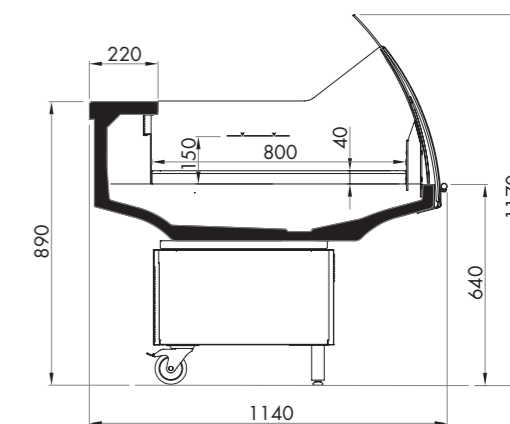

- 1** PROJEKT
- 4** MODELLE
- 40** MODULEN
- ∞** KOMBINATIONEN

GALILEI PLUG IN TOTAL MODULARITY

- 1** PLATAFORMA
- 4** FAMILIAS
- 40** MODELOS
- ∞** COMBINACIONES

Controllore elettronico
Control panel
Régulateur électronique
Elektronische Steuerung
Controlador electrónico

ARIES AGILE E VERSATILE

ARIES
AGILE AND VERSATILE

ARIES
CONVERTIBLE

ARIES
VARIABLE UND VIELSEITIG

ARIES
ÁGIL Y VERSÁTIL

	Lunghezza (senza spalle) Length (without ends) Longueur (sans joues) Länge (ohne Seitenwände) Longitud (sin laterales) mm	Refrigerante Refrigerant Réfrigérant Kältemittel Refrigerante	Classe di temperatura Temperature class Classe de température Temperaturbereich Clase climática	Superficie espositiva Max. display area Surface max. d'exposition Maximale Auslagefläche Máxima superficie de exposición m ²	Capacità di carico Volume capacity Volume utile Nutzinhalt Volumen útil dm ³
Aries 90 VC	1250	R290	3M1	1,10	167
Aries 90 VD	1250	R290	3M1	1,10	167
Aries 90 VC Fish	1250	R290	3M1	1,00	150
Aries 90 VD Fish	1250	R290	3M1	1,00	150

ARIES 90 VC

ARIES 90 VC FISH

ARIES 90 VD

ARIES 90 VD FISH

GALILEI PLUG IN LINE

1 PROGETTO

4 MODELLI

40 MODULI