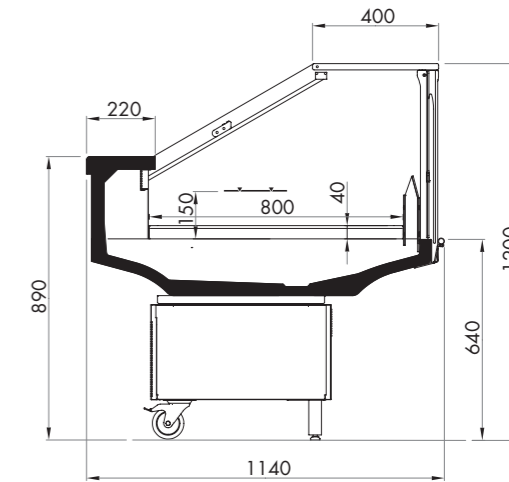

ARIES AGILE E VERSATILE

ARIES
AGILE AND VERSATILE

ARIES
CONVERTIBLE

ARIES
VARIABLE UND VIELSEITIG

ARIES
ÁGIL Y VERSÁTIL

	Lunghezza (senza spalle) Length (without ends) Longueur (sans joues) Länge (ohne Seitenwände) Longitud (sin laterales) mm	Refrigerante Refrigerant Réfrigérant Kältemittel Refrigerante	Classe di temperatura Temperature class Classe de température Temperaturbereich Clase climática	Superficie espositiva Max. display area Surface max. d'exposition Maximale Auslagefläche Máxima superficie de exposición m ²	Capacità di carico Volume capacity Volume utile Nutzinhalt Volumen útil dm ³
Aries 90 VC	1250	R290	3M1	1,10	167
Aries 90 VD	1250	R290	3M1	1,10	167
Aries 90 VC Fish	1250	R290	3M1	1,00	150
Aries 90 VD Fish	1250	R290	3M1	1,00	150

ARIES 90 VC

ARIES 90 VC FISH

ARIES 90 VD

ARIES 90 VD FISH

GALILEI PLUG IN LINE

1 PROGETTO

4 MODELLI

40 MODULI