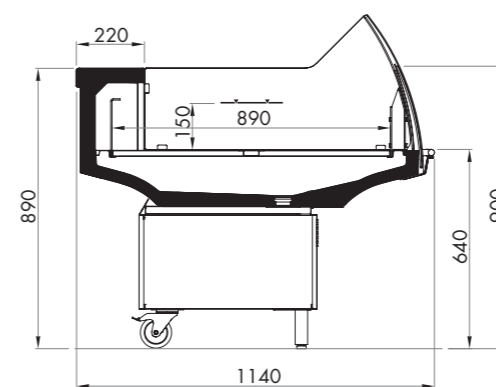

- 1** PROJEKT
- 4** MODELLE
- 40** MODULEN
- ∞** KOMBINATIONEN

GALILEI PLUG IN TOTAL MODULARITY

- 1** PLATAFORMA
- 4** FAMILIAS
- 40** MODELOS
- ∞** COMBINACIONES

Controllore elettronico
Control panel
Régulateur électronique
Elektronische Steuerung
Controlador electrónico

ARIES AGILE E VERSATILE

ARIES
AGILE AND VERSATILE

ARIES
CONVERTIBLE

ARIES
VARIABLE UND VIELSEITIG

ARIES
ÁGIL Y VERSÁTIL

	Lunghezza (senza spalle) Length (without ends) Longueur (sans joues) Länge (ohne Seitenwände) Longitud (sin laterales) mm	Refrigerante Refrigerant Réfrigérant Kältemittel Refrigerante	Classe di temperatura Temperature class Classe de température Temperaturbereich Clase climática	Superficie espositiva Max. display area Surface max. d'exposition Maximale Auslagefläche Máxima superficie de exposición m ²	Capacità di carico Volume capacity Volume utile Nutzinhalt Volumen útil dm ³
Aries 90 VC	1250	R290	3M1	1,10	167
Aries 90 VD	1250	R290	3M1	1,10	167
Aries 90 VC Fish	1250	R290	3M1	1,00	150
Aries 90 VD Fish	1250	R290	3M1	1,00	150

ARIES 90 VC

ARIES 90 VC FISH

ARIES 90 VD

ARIES 90 VD FISH

GALILEI PLUG IN LINE

1 PROGETTO

4 MODELLI

40 MODULI