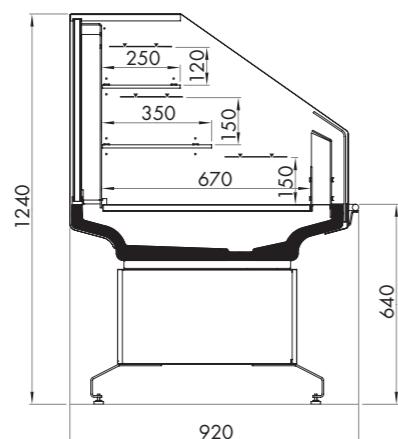

# LIBRA DA MINI A MAXI

LIBRA  
FROM MINI TO MAXI

LIBRA  
VON MINI BIS MAXI

LIBRA  
DE MINI À MAXI

LIBRA  
DE MINI A MAXI

LIBRA 50 D

LIBRA 50 T

LIBRA 50 Q

LIBRA 70 D

LIBRA 70 T

LIBRA 70 Q

LIBRA 90 D

LIBRA 90 T

	Lunghezza (senza spalle) Length (without ends) Longueur (sans joues) Länge (ohne Seitenwände) Longitud (sin laterales) mm	Refrigerante Refrigerant Réfrigérant Kältemittel Refrigerante	Classe di temperatura Temperature class Classe de température Temperaturbereich Clase climática	Superficie espositiva Max. display area Surface max. d'exposition Maximale Auslagefläche Máxima superficie de exposición m <sup>2</sup>	Capacità di carico Volume capacity Volume utile Nutzinhalt Volumen útil dm <sup>3</sup>
<b>Libra 50 D</b>	650	R290	3M2	0,50	75
	937	R290	3M2	0,72	108
<b>Libra 50 T</b>	650	R290	3M2	0,63	91
	937	R290	3M2	0,91	131
<b>Libra 50 Q</b>	650	R290	3M2	0,76	110
	937	R290	3M2	1,10	159
<b>Libra 70 D</b>	937	R290	3M2	0,96	143
	1250	R290	3M2	1,28	191
	1875	R290	3M2	1,91	287
<b>Libra 70 T</b>	937	R290	3M2	1,19	172
	1250	R290	3M2	1,59	229
<b>Libra 70 Q</b>	1250	R290	3M2	1,96	285
<b>Libra 90 D</b>	1250	R290	3M2	1,58	236
<b>Libra 90 T</b>	1250	R290	3M2	1,89	274