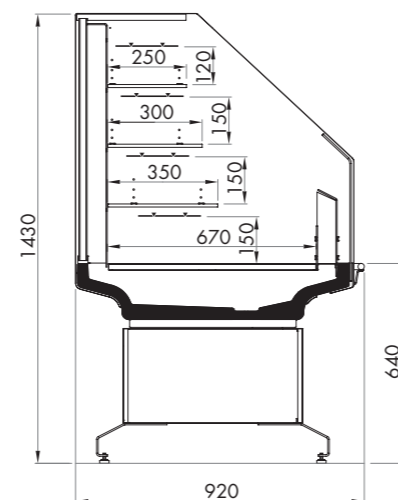

# LIBRA DA MINI A MAXI

LIBRA  
FROM MINI TO MAXI

LIBRA  
VON MINI BIS MAXI

LIBRA  
DE MINI À MAXI

LIBRA  
DE MINI A MAXI

LIBRA 50 D

LIBRA 50 T

LIBRA 50 Q

LIBRA 70 D

LIBRA 70 T

LIBRA 70 Q

LIBRA 90 D

LIBRA 90 T

	Lunghezza (senza spalle) Length (without ends) Longueur (sans joues) Länge (ohne Seitenwände) Longitud (sin laterales) mm	Refrigerante Refrigerant Réfrigérant Kältemittel Refrigerante	Classe di temperatura Temperature class Classe de température Temperaturbereich Clase climática	Superficie espositiva Max. display area Surface max. d'exposition Maximale Auslagefläche Máxima superficie de exposición m <sup>2</sup>	Capacità di carico Volume capacity Volume utile Nutzinhalt Volumen útil dm <sup>3</sup>
<b>Libra 50 D</b>	650	R290	3M2	0,50	75
	937	R290	3M2	0,72	108
<b>Libra 50 T</b>	650	R290	3M2	0,63	91
	937	R290	3M2	0,91	131
<b>Libra 50 Q</b>	650	R290	3M2	0,76	110
	937	R290	3M2	1,10	159
<b>Libra 70 D</b>	937	R290	3M2	0,96	143
	1250	R290	3M2	1,28	191
	1875	R290	3M2	1,91	287
<b>Libra 70 T</b>	937	R290	3M2	1,19	172
	1250	R290	3M2	1,59	229
<b>Libra 70 Q</b>	1250	R290	3M2	1,96	285
<b>Libra 90 D</b>	1250	R290	3M2	1,58	236
<b>Libra 90 T</b>	1250	R290	3M2	1,89	274