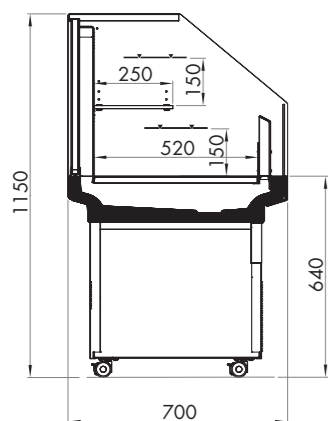

# Angolo dello sfizio

1 PROGETTO

4 MODELLI

40 MODULI

∞ COMBINAZIONI

Libra 50 Q 937  
Libra 50 D 650

# LIBRA DA MINI A MAXI

LIBRA  
FROM MINI TO MAXI

LIBRA  
VON MINI BIS MAXI

LIBRA  
DE MINI À MAXI

LIBRA  
DE MINI A MAXI

LIBRA 50 D

LIBRA 50 T

LIBRA 50 Q

LIBRA 70 D

LIBRA 70 T

LIBRA 70 Q

LIBRA 90 D

LIBRA 90 T

	Lunghezza (senza spalle) Length (without ends) Longueur (sans joues) Länge (ohne Seitenwände) Longitud (sin laterales) mm	Refrigerante Refrigerant Réfrigérant Kältemittel Refrigerante	Classe di temperatura Temperature class Classe de température Temperaturbereich Clase climática	Superficie espositiva Max. display area Surface max. d'exposition Maximale Auslagefläche Máxima superficie de exposición m <sup>2</sup>	Capacità di carico Volume capacity Volume utile Nutzinhalt Volumen útil dm <sup>3</sup>
<b>Libra 50 D</b>	650	R290	3M2	0,50	75
	937	R290	3M2	0,72	108
<b>Libra 50 T</b>	650	R290	3M2	0,63	91
	937	R290	3M2	0,91	131
<b>Libra 50 Q</b>	650	R290	3M2	0,76	110
	937	R290	3M2	1,10	159
<b>Libra 70 D</b>	937	R290	3M2	0,96	143
	1250	R290	3M2	1,28	191
	1875	R290	3M2	1,91	287
<b>Libra 70 T</b>	937	R290	3M2	1,19	172
	1250	R290	3M2	1,59	229
<b>Libra 70 Q</b>	1250	R290	3M2	1,96	285
<b>Libra 90 D</b>	1250	R290	3M2	1,58	236
<b>Libra 90 T</b>	1250	R290	3M2	1,89	274