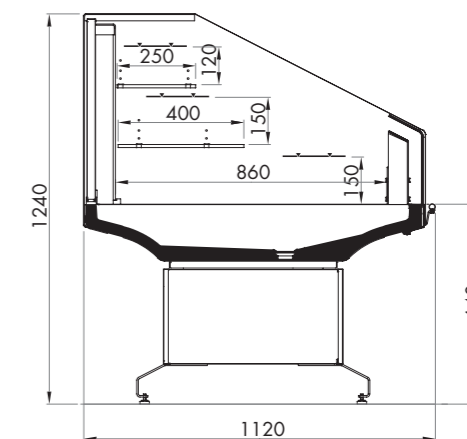

# LIBRA DA MINI A MAXI

LIBRA  
FROM MINI TO MAXI

LIBRA  
VON MINI BIS MAXI

LIBRA  
DE MINI À MAXI

LIBRA  
DE MINI A MAXI

LIBRA 50 D

LIBRA 50 T

LIBRA 50 Q

LIBRA 70 D

LIBRA 70 T

LIBRA 70 Q

LIBRA 90 D

LIBRA 90 T

	Lunghezza (senza spalle) Length (without ends) Longueur (sans joues) Länge (ohne Seitenwände) Longitud (sin laterales) mm	Refrigerante Refrigerant Réfrigérant Kältemittel Refrigerante	Classe di temperatura Temperature class Classe de température Temperaturbereich Clase climática	Superficie espositiva Max. display area Surface max. d'exposition Maximale Auslagefläche Máxima superficie de exposición m <sup>2</sup>	Capacità di carico Volume capacity Volume utile Nutzinhalt Volumen útil dm <sup>3</sup>
<b>Libra 50 D</b>	650	R290	3M2	0,50	75
	937	R290	3M2	0,72	108
<b>Libra 50 T</b>	650	R290	3M2	0,63	91
	937	R290	3M2	0,91	131
<b>Libra 50 Q</b>	650	R290	3M2	0,76	110
	937	R290	3M2	1,10	159
<b>Libra 70 D</b>	937	R290	3M2	0,96	143
	1250	R290	3M2	1,28	191
	1875	R290	3M2	1,91	287
<b>Libra 70 T</b>	937	R290	3M2	1,19	172
	1250	R290	3M2	1,59	229
<b>Libra 70 Q</b>	1250	R290	3M2	1,96	285
<b>Libra 90 D</b>	1250	R290	3M2	1,58	236
<b>Libra 90 T</b>	1250	R290	3M2	1,89	274