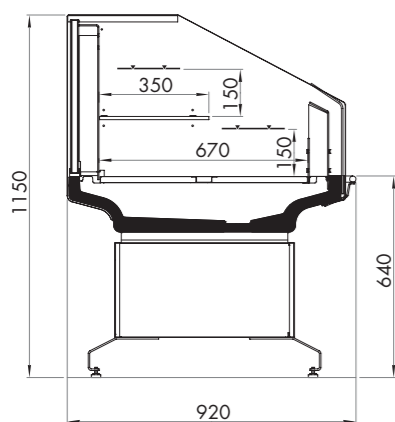

# LIBRA DA MINI A MAXI

LIBRA  
FROM MINI TO MAXI

LIBRA  
VON MINI BIS MAXI

LIBRA  
DE MINI À MAXI

LIBRA  
DE MINI A MAXI

LIBRA 50 D

LIBRA 50 T

LIBRA 50 Q

LIBRA 70 D

LIBRA 70 T

LIBRA 70 Q

LIBRA 90 D

LIBRA 90 T

	Lunghezza (senza spalle) Length (without ends) Longueur (sans joues) Länge (ohne Seitenwände) Longitud (sin laterales) mm	Refrigerante Refrigerant Réfrigérant Kältemittel Refrigerante	Classe di temperatura Temperature class Classe de température Temperaturbereich Clase climática	Superficie espositiva Max. display area Surface max. d'exposition Maximale Auslagefläche Máxima superficie de exposición m <sup>2</sup>	Capacità di carico Volume capacity Volume utile Nutzinhalt Volumen útil dm <sup>3</sup>
<b>Libra 50 D</b>	650	R290	3M2	0,50	75
	937	R290	3M2	0,72	108
<b>Libra 50 T</b>	650	R290	3M2	0,63	91
	937	R290	3M2	0,91	131
<b>Libra 50 Q</b>	650	R290	3M2	0,76	110
	937	R290	3M2	1,10	159
<b>Libra 70 D</b>	937	R290	3M2	0,96	143
	1250	R290	3M2	1,28	191
	1875	R290	3M2	1,91	287
<b>Libra 70 T</b>	937	R290	3M2	1,19	172
	1250	R290	3M2	1,59	229
<b>Libra 70 Q</b>	1250	R290	3M2	1,96	285
<b>Libra 90 D</b>	1250	R290	3M2	1,58	236
<b>Libra 90 T</b>	1250	R290	3M2	1,89	274