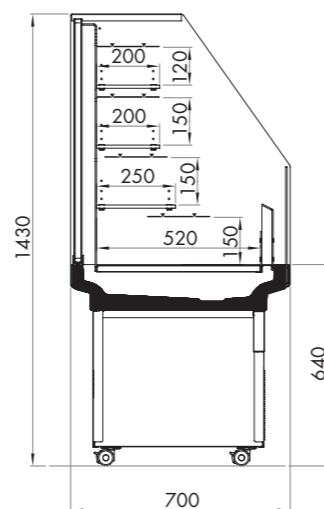

# LIBRA DA MINI A MAXI

LIBRA  
FROM MINI TO MAXI

LIBRA  
VON MINI BIS MAXI

LIBRA  
DE MINI À MAXI

LIBRA  
DE MINI A MAXI

LIBRA 50 D

LIBRA 50 T

LIBRA 50 Q

LIBRA 70 D

LIBRA 70 T

LIBRA 70 Q

LIBRA 90 D

LIBRA 90 T

	Lunghezza (senza spalle) Length (without ends) Longueur (sans joues) Länge (ohne Seitenwände) Longitud (sin laterales) mm	Refrigerante Refrigerant Réfrigérant Kältemittel Refrigerante	Classe di temperatura Temperature class Classe de température Temperaturbereich Clase climática	Superficie espositiva Max. display area Surface max. d'exposition Maximale Auslagefläche Máxima superficie de exposición m <sup>2</sup>	Capacità di carico Volume capacity Volume utile Nutzinhalt Volumen útil dm <sup>3</sup>
<b>Libra 50 D</b>	650	R290	3M2	0,50	75
	937	R290	3M2	0,72	108
<b>Libra 50 T</b>	650	R290	3M2	0,63	91
	937	R290	3M2	0,91	131
<b>Libra 50 Q</b>	650	R290	3M2	0,76	110
	937	R290	3M2	1,10	159
<b>Libra 70 D</b>	937	R290	3M2	0,96	143
	1250	R290	3M2	1,28	191
	1875	R290	3M2	1,91	287
<b>Libra 70 T</b>	937	R290	3M2	1,19	172
	1250	R290	3M2	1,59	229
<b>Libra 70 Q</b>	1250	R290	3M2	1,96	285
<b>Libra 90 D</b>	1250	R290	3M2	1,58	236
<b>Libra 90 T</b>	1250	R290	3M2	1,89	274