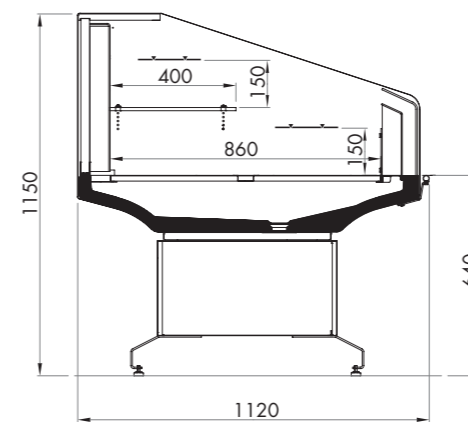

# LIBRA DA MINI A MAXI

LIBRA  
FROM MINI TO MAXI

LIBRA  
VON MINI BIS MAXI

LIBRA  
DE MINI À MAXI

LIBRA  
DE MINI A MAXI

LIBRA 50 D

LIBRA 50 T

LIBRA 50 Q

LIBRA 70 D

LIBRA 70 T

LIBRA 70 Q

LIBRA 90 D

LIBRA 90 T

	Lunghezza (senza spalle) Length (without ends) Longueur (sans joues) Länge (ohne Seitenwände) Longitud (sin laterales) mm	Refrigerante Refrigerant Réfrigérant Kältemittel Refrigerante	Classe di temperatura Temperature class Classe de température Temperaturbereich Clase climática	Superficie espositiva Max. display area Surface max. d'exposition Maximale Auslagefläche Máxima superficie de exposición m <sup>2</sup>	Capacità di carico Volume capacity Volume utile Nutzinhalt Volumen útil dm <sup>3</sup>
<b>Libra 50 D</b>	650	R290	3M2	0,50	75
	937	R290	3M2	0,72	108
<b>Libra 50 T</b>	650	R290	3M2	0,63	91
	937	R290	3M2	0,91	131
<b>Libra 50 Q</b>	650	R290	3M2	0,76	110
	937	R290	3M2	1,10	159
<b>Libra 70 D</b>	937	R290	3M2	0,96	143
	1250	R290	3M2	1,28	191
	1875	R290	3M2	1,91	287
<b>Libra 70 T</b>	937	R290	3M2	1,19	172
	1250	R290	3M2	1,59	229
<b>Libra 70 Q</b>	1250	R290	3M2	1,96	285
<b>Libra 90 D</b>	1250	R290	3M2	1,58	236
<b>Libra 90 T</b>	1250	R290	3M2	1,89	274